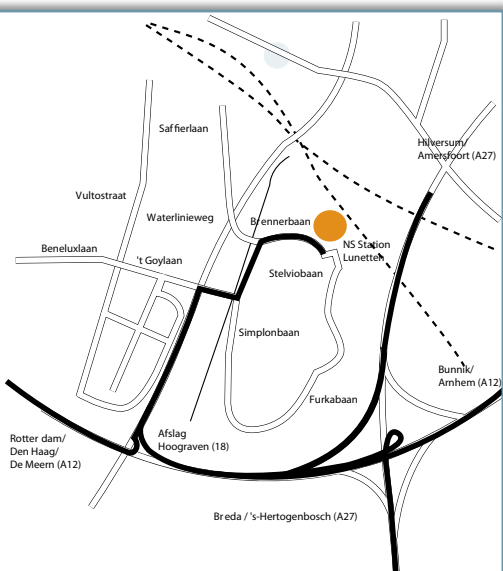

### MET HET OPENBAAR VERVOER

Aristo Utrecht ligt op loopafstand van NS Station Utrecht Lunetten.

### VANUIT RICHTING ARNHEM

U neemt afslag Hilversum/Den Bosch/Breda (A27) en volgt de borden Nieuwegein. U neemt afrit nr. 19 richting Lunetten. Zie verdere routebeschrijving vanuit richting Den Haag.

### VANUIT RICHTING BREDA

U volgt de borden Arnhem/Den Haag/Centrum (A12). Vervolgens Den Haag, Centrum/Jaarbeurs (A12) aanhouden. U neemt afrit nr. 18 richting Lunetten/Nieuwegein. Vervolgens rechts aanhouden en neem na 200 meter afslag Lunetten. Bij het verkeerslicht gaat u rechts richting Lunetten. Zie verdere routebeschrijving vanuit richting Den Haag.

### VANUIT RICHTING AMERSFOORT

U volgt de borden Utrecht (A28). Bij knooppunt Rijnsweerd gaat u rechtdoor richting Utrecht Centrum (A28). Bij de verkeerslichten op de T-splising gaat u links en volgt u het bord Stadion/Lunetten. Vervolgens neemt u afslag Lunetten/Hoograven. Bij de verkeerslichten gaat u links richting Lunetten. Zie verdere routebeschrijving vanuit richting Den Haag.